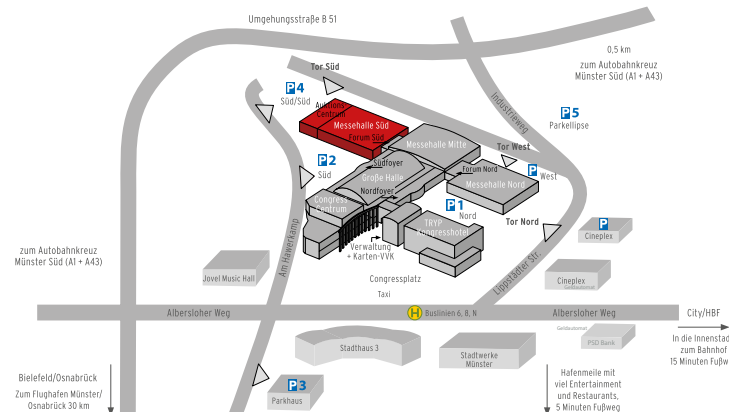

FÜR EINSTEIGER

Speziell an Einsteiger in die Kunst- und Antiquitäten-Szene und junge Sammler wenden sich Führungen der Jungen Freunde des LWL-Museums, die zweimal pro Messetag angeboten werden. Sie nehmen die Teilnehmer zum Beispiel mit auf eine kunsthistorische Reise von der Gegenwart in die Vergangenheit oder setzen künstlerische Techniken in einen historischen Kontext.

Alle genauen Termine finden Sie auf unserer Internetseite:

www.artundantik-muenster.de

**ART &
ANTIK**
MESSE MÜNSTER

ÖFFNUNGSZEITEN

Mi. 17 – 21 Uhr (Vernissage)
Do. bis Sa. 11 – 19 Uhr
So. 11 – 18 Uhr

EINTRITTSPREISE

19,00 Euro
14,00 Euro *

* Ermäßigte Tickets gelten für Menschen mit Behinderung, Rentner und Arbeitslose.

Schüler und Studenten haben freien Eintritt.
Im Eintrittspreis enthalten ist die Abgabe der Garderobe.

ANFAHRT

Fahren Sie bis zum Autobahnkreuz der A1/A43 Münster Süd, danach ist das Messe und Congress Centrum Halle Münsterland ausgeschildert. Bitte fahren Sie über die Straße „Am Hawerkamp“ zur Messehalle Süd und nutzen Sie dort unsere Parkplätze.

www.artundantik-muenster.de
www.facebook.com/artundantik

MESSE UND
CONGRESS CENTRUM
HALLE MÜNSTERLAND

Wir begeistern Menschen